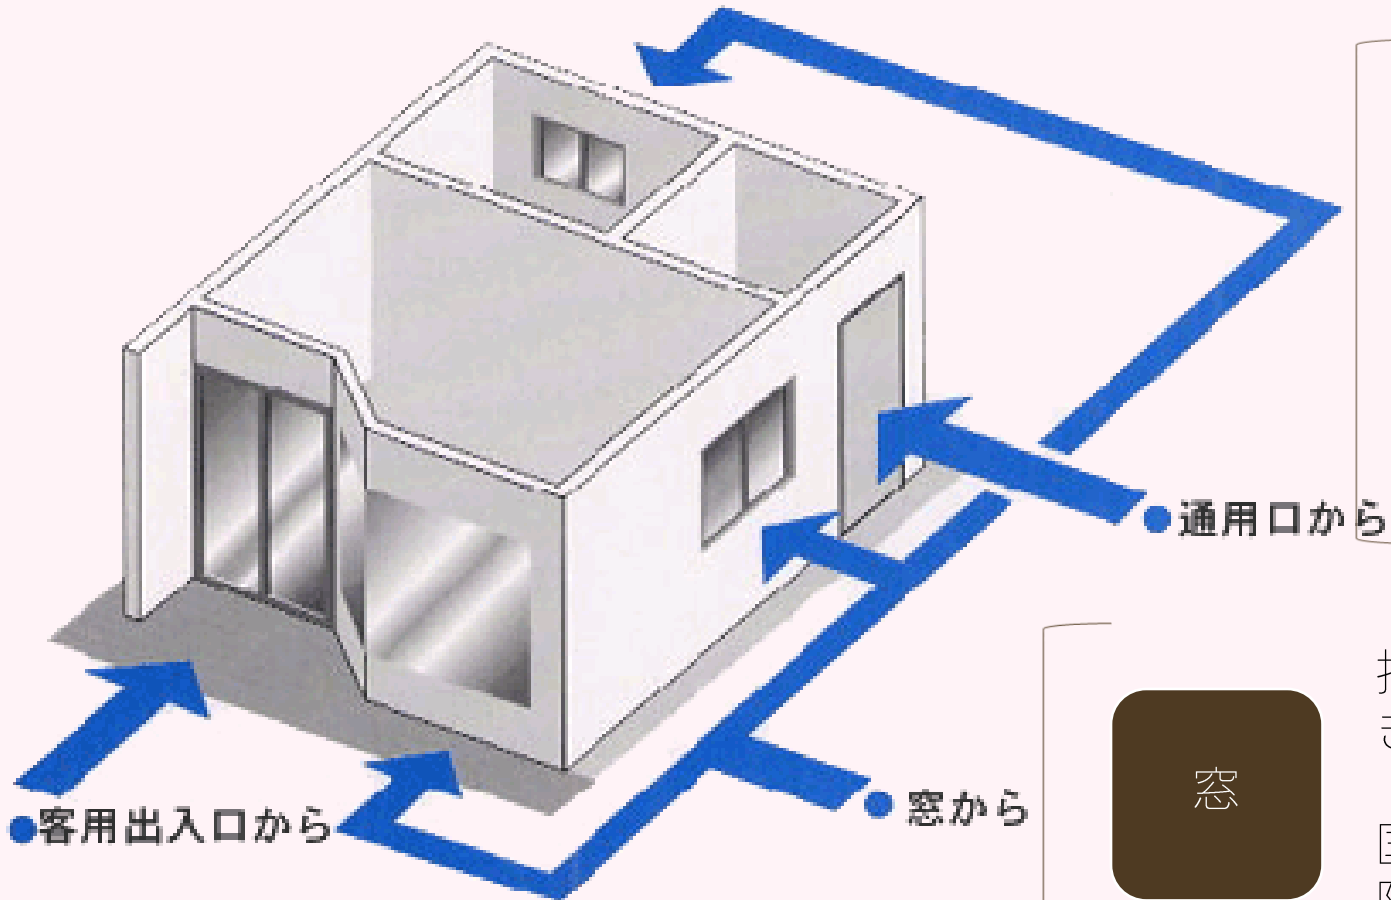

解決するためには？

出入口

各出入口ごとの
おすすめ商品を次項紹介します。

窓

採光面積が床面積の1/7以上を求められる病院では大きな窓も特徴の一つで、侵入経路につながります。

国家資格所持者のみ施工が許されるCPマーク付き防犯フィルムの施工が望ましいと考えております。

日本ウインドウ・フィルム工業会はこちら
windowfilm.jp