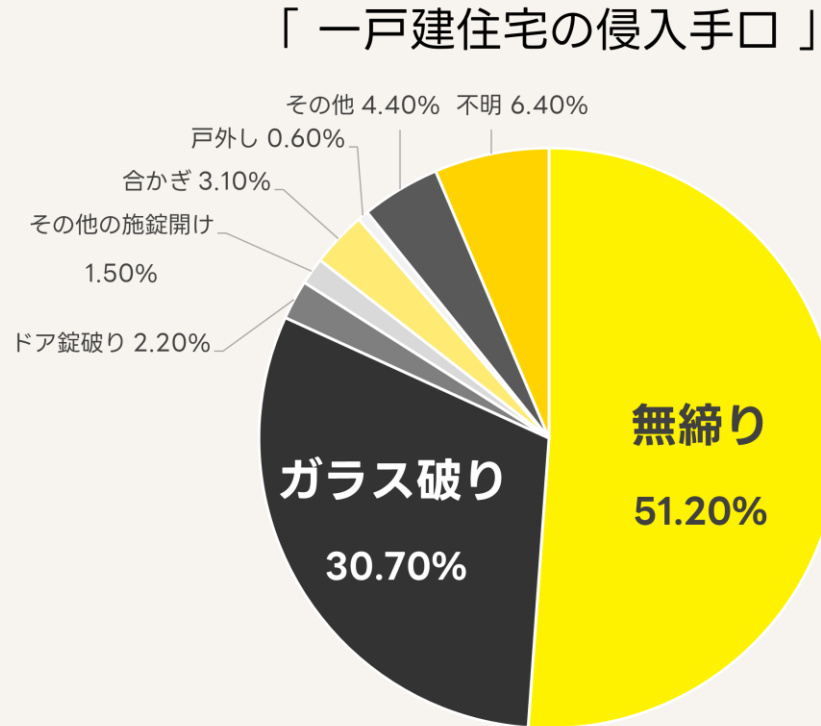

# この資料では増加傾向の 「病院あらし対策」への提案となります。

---

1. 病院荒らしを防ぐために知っておきたい認知件数
2. 侵入経路・手口からみる効率的な防犯対策とは？
3. 病院荒らしの最近の手口とは？
4. カギ楽からの提案 ～それぞれの入口ごとのアイテム～

# 01 病院荒らしを防ぐために知っておきたい侵入強盗・窃盗の発生場所

「侵入強盗の発生場所」

「侵入窃盗の発生場所」

警視庁/R4年住まいの110番より引用し加工

侵入強盗、侵入窃盗共に、  
事業用物件が一般住宅より多く、約6割を占めている事実。

## 02 侵入経路・手口からみる効率的な防犯対策とは？

警視庁/R4年住まいの110番より引用し加工

一般住宅の侵入手口情報となりますが、  
①窓 ②鍵 ③意識改革が大切なのがわかります。

## 03 病院・事務所荒らし最近の手口とは？