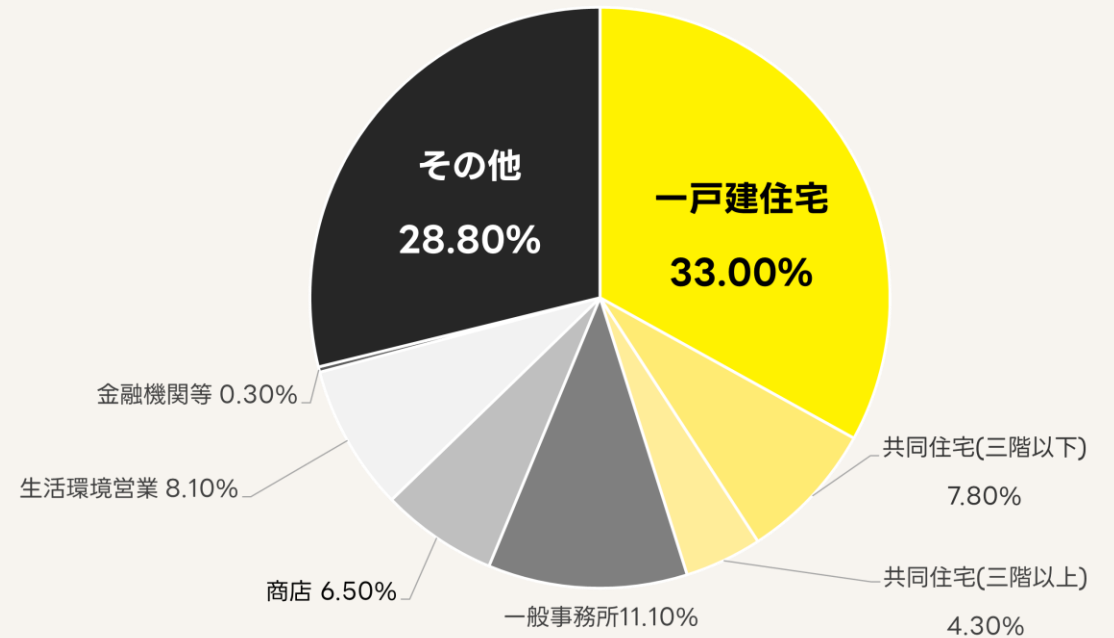

# この資料では増加傾向の 「病院あらし対策」への提案となります。

---

1. 病院荒らしを防ぐために知っておきたい認知件数
2. 侵入経路・手口からみる効率的な防犯対策とは？
3. 病院荒らしの最近の手口とは？
4. カギ楽からの提案 ～それぞれの入口ごとのアイテム～

# 01 病院荒らしを防ぐために知っておきたい侵入強盗・窃盗の発生場所

「侵入強盗の発生場所」

「侵入窃盗の発生場所」

警視庁/R4年住まいの110番より引用し加工

侵入強盗、侵入窃盗共に、  
事業用物件が一般住宅より多く、約6割を占めている事実。