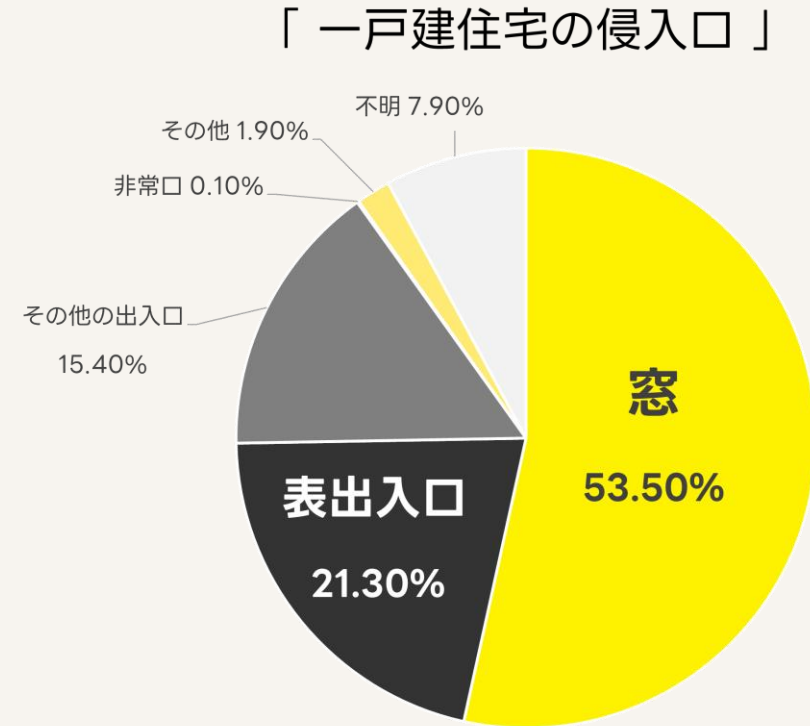

# この資料では増加傾向の 「病院あらし対策」への提案となります。

---

1. 病院荒らしを防ぐために知っておきたい認知件数
2. 侵入経路・手口からみる効率的な防犯対策とは？
3. 病院荒らしの最近の手口とは？
4. カギ楽からの提案 ～それぞれの入口ごとのアイテム～

# 01 病院荒らしを防ぐために知っておきたい侵入強盗・窃盗の発生場所

「侵入強盗の発生場所」

「侵入窃盗の発生場所」

警視庁/R4年住まいの110番より引用し加工

侵入強盗、侵入窃盗共に、  
事業用物件が一般住宅より多く、約6割を占めている事実。

## 02 侵入経路・手口からみる効率的な防犯対策とは？

警視庁/R4年住まいの110番より引用し加工

一般住宅の侵入手口情報となりますが、  
①窓 ②鍵 ③意識改革が大切なのがわかります。

## 03 病院・事務所荒らし最近の手口とは？