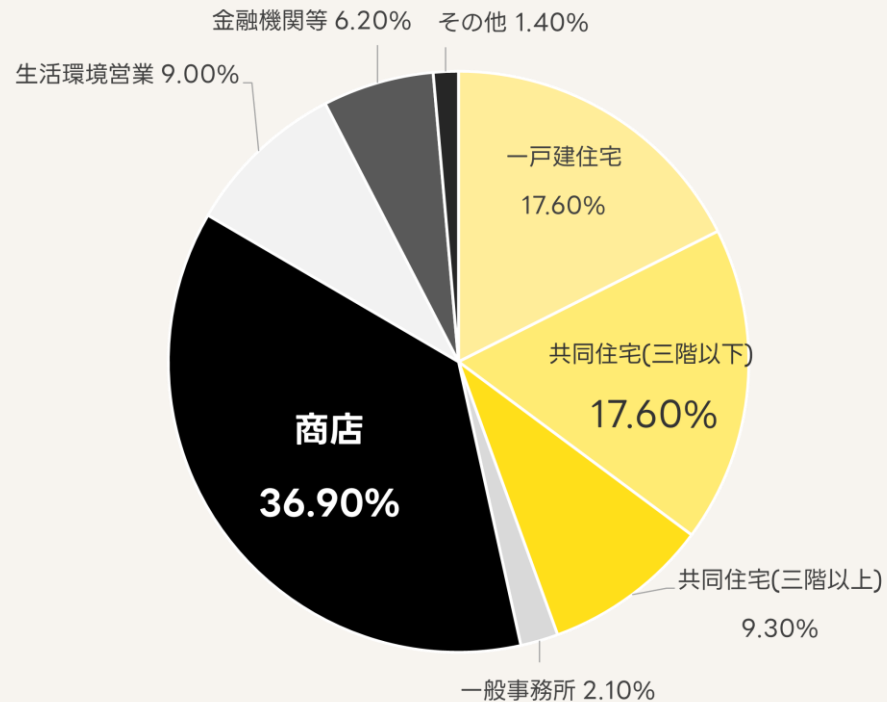

# この資料では増加傾向の 「病院あらし対策」への提案となります。

---

1. 病院荒らしを防ぐために知っておきたい認知件数
2. 侵入経路・手口からみる効率的な防犯対策とは？
3. 病院荒らしの最近の手口とは？
4. カギ楽からの提案 ～それぞれの入口ごとのアイテム～

# 01 病院荒らしを防ぐために知っておきたい侵入強盗・窃盗の発生場所

「侵入強盗の発生場所」

「侵入窃盗の発生場所」

警視庁/R4年住まいの110番より引用し加工

侵入強盗、侵入窃盗共に、  
事業用物件が一般住宅より多く、約6割を占めている事実。